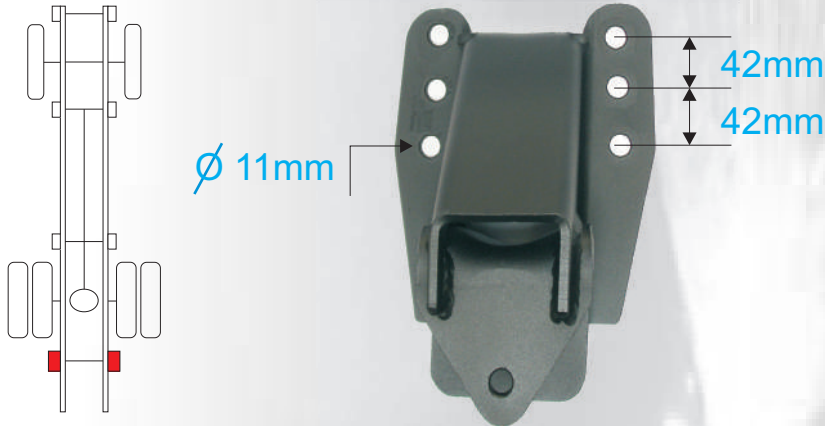

HY 484 AUX	HD AUXILIAR TRASERO PARTE TRASERO	Para resorte de 70mm
------------	-----------------------------------	----------------------

REPUESTOS ESPAÑA

Soportería en Lamina para Automotores

SOPORTES HYUNDAI HD

REFERENCIA	APLICACION
------------	------------

HY 707 SP	HD TRASERO PARTE TRASERO ADAPTACION	Para resorte de 70mm Adaptación patin
------------------	--	--

REFERENCIA	APLICACION
------------	------------