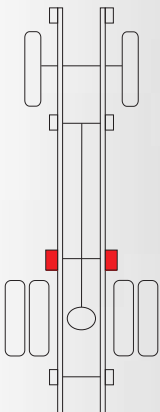

REPUESTOS ESPAÑA

Soportería en Lamina para Automotores

SOPORTES HYUNDAI HD

REFERENCIA	APLICACION
------------	------------

HY 569 SP	HD 70 TRASERO	Para pasador de 28mm Para resorte de 70mm
-----------	---------------	--

REFERENCIA	APLICACION
------------	------------

HY 483 AUX	HD AUXILIAR TRASERO PARTE DELANTERO	Para resorte de 70mm
------------	-------------------------------------	----------------------

REFERENCIA	APLICACION
------------	------------

HY 484 AUX	HD AUXILIAR TRASERO PARTE TRASERO	Para resorte de 70mm
------------	-----------------------------------	----------------------

REPUESTOS ESPAÑA

Soportería en Lamina para Automotores

SOPORTES HYUNDAI HD

REFERENCIA	APLICACION
------------	------------

HY 707 SP	HD TRASERO PARTE TRASERO ADAPTACION	Para resorte de 70mm Adaptación patin
------------------	--	--

REFERENCIA	APLICACION
------------	------------