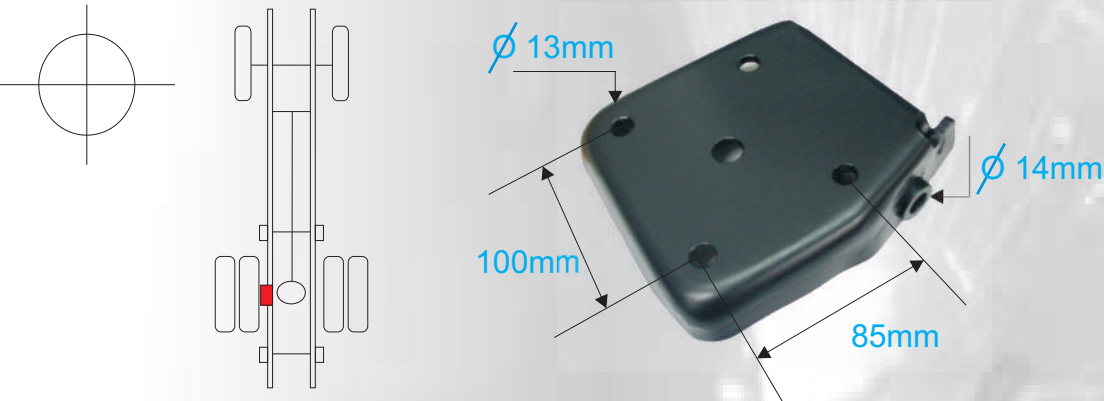

REFERENCIA	APLICACION	
HY 715 BAM	H1 BASE AMORTIGUADOR TRASERO IZQUIERDA	Para resorte de 70mm

REFERENCIA	APLICACION	
HY 716 BAM	H1 BASE AMORTIGUADOR TRASERO DERECHO	Para resorte de 70mm

REPUESTOS ESPAÑA