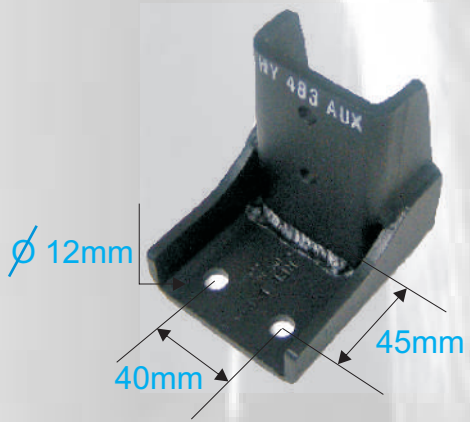

REPUESTOS ESPAÑA

Soportería en Lamina para Automotores

SOPORTES HYUNDAI HD

REFERENCIA	APLICACION
------------	------------

HY 569 SP	HD 70 TRASERO	Para pasador de 28mm Para resorte de 70mm
-----------	---------------	--

REFERENCIA	APLICACION
------------	------------

HY 483 AUX	HD AUXILIAR TRASERO PARTE DELANTERO	Para resorte de 70mm
------------	-------------------------------------	----------------------

REFERENCIA	APLICACION
------------	------------