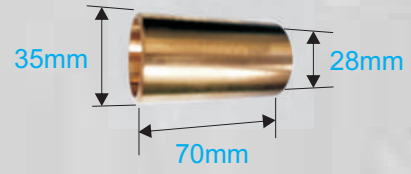

REPUESTOS ESPAÑA

Soportería en Lamina para Automotores

SOPORTES HYUNDAI HD

REFERENCIA	APLICACION
------------	------------

HY 569 SP	HD 70 TRASERO	Para pasador de 28mm Para resorte de 70mm
-----------	---------------	--