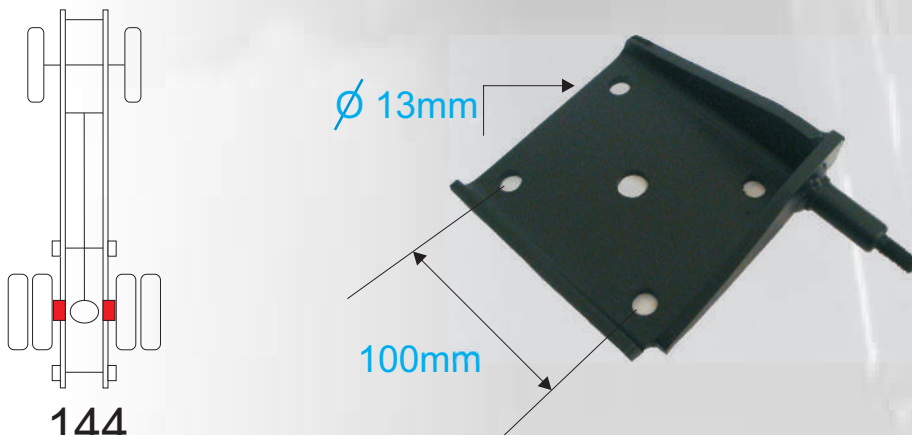

REFERENCIA	APLICACION

HY 660 BAM	H100 STAREX BASE AMORTIGUADOR TRASERO