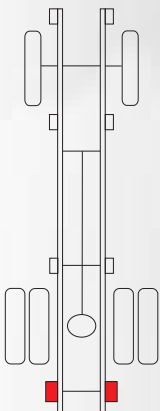

REPUESTOS ESPAÑA

Soportería en Lamina para Automotores

SOPORTES HYUNDAI HD

REFERENCIA	APLICACION
------------	------------

HY 569 SP	HD 70 TRASERO	Para pasador de 28mm Para resorte de 70mm
-----------	---------------	--

REFERENCIA	APLICACION
------------	------------

HY 483 AUX	HD AUXILIAR TRASERO PARTE DELANTERO	Para resorte de 70mm
------------	-------------------------------------	----------------------

REFERENCIA	APLICACION
------------	------------

HY 484 AUX	HD AUXILIAR TRASERO PARTE TRASERO	Para resorte de 70mm
------------	-----------------------------------	----------------------

REPUESTOS ESPAÑA

Soportería en Lamina para Automotores

SOPORTES HYUNDAI HD

REFERENCIA	APLICACION
------------	------------

HY 707 SP	HD TRASERO PARTE TRASERO ADAPTACION	Para resorte de 70mm Adaptación patin
------------------	--	--

REFERENCIA	APLICACION
------------	------------