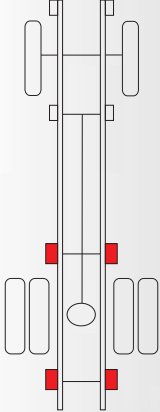

REPUESTOS ESPAÑA

Soportería en Lamina para Automotores

SOPORTES HYUNDAI HD

REFERENCIA	APLICACION
------------	------------

HY 569 SP	HD 70 TRASERO	Para pasador de 28mm Para resorte de 70mm
-----------	---------------	--

REFERENCIA	APLICACION
------------	------------

HY 483 AUX	HD AUXILIAR TRASERO PARTE DELANTERO	Para resorte de 70mm
------------	-------------------------------------	----------------------

REFERENCIA	APLICACION
------------	------------

HY 484 AUX	HD AUXILIAR TRASERO PARTE TRASERO	Para resorte de 70mm
------------	-----------------------------------	----------------------

REPUESTOS ESPAÑA

Soportería en Lamina para Automotores

SOPORTES HYUNDAI HD

REFERENCIA	APLICACION
------------	------------

HY 707 SP	HD TRASERO PARTE TRASERO ADAPTACION	Para resorte de 70mm Adaptación patin
------------------	--	--

REFERENCIA	APLICACION
------------	------------