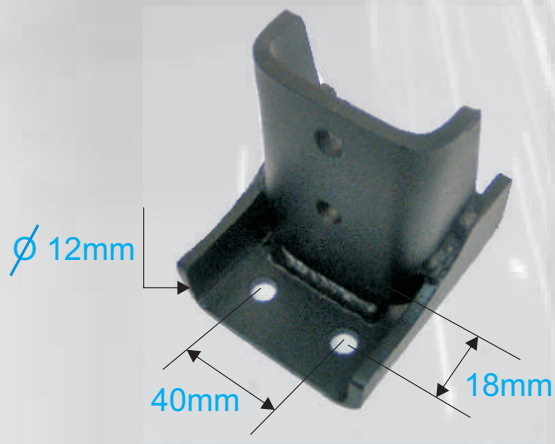

REFERENCIA	APLICACION

HY 484 AUX	HD AUXILIAR TRASERO PARTE TRASERO	Para resorte de 70mm